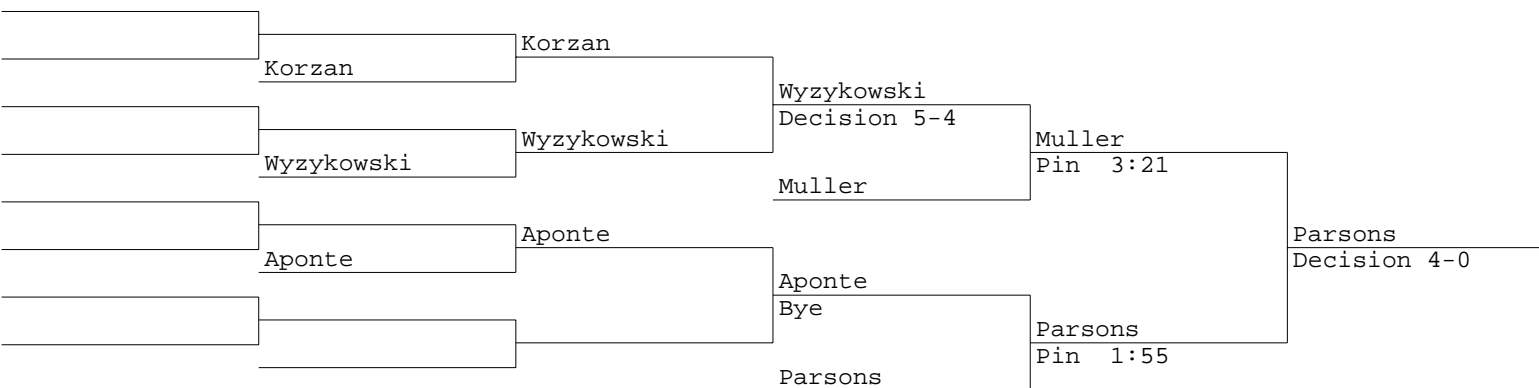

Frank Chaves Invitational
120 lbs

Wyzykowski
Aponte