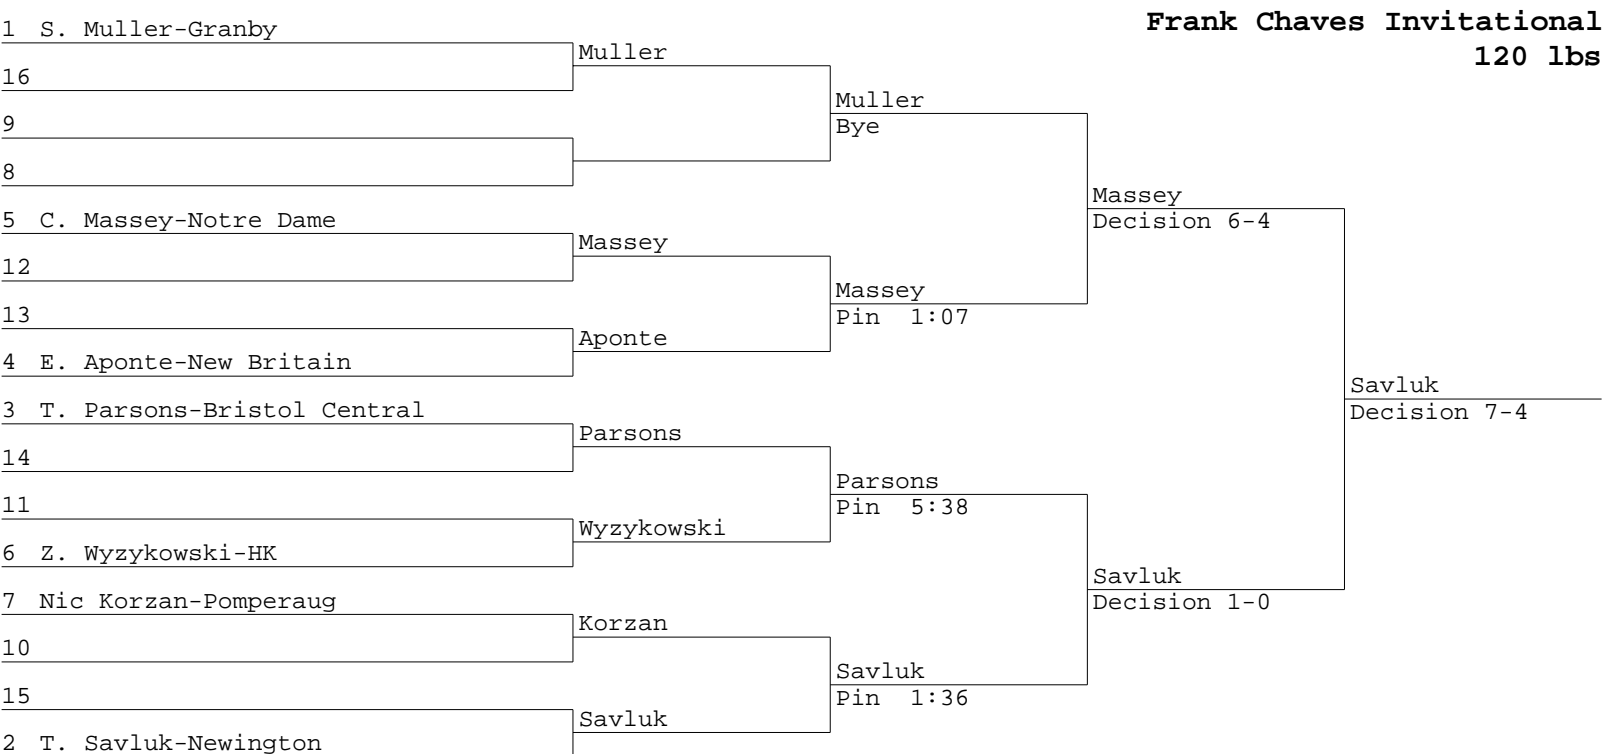

Frank Chaves Invitational
120 lbs

Wyzykowski
Aponte