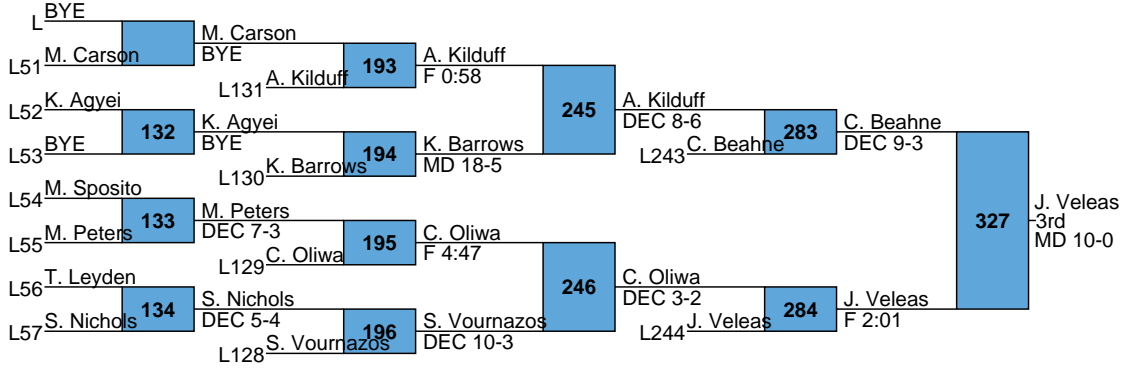

Eagle Classic
High School
160

L283 A. Kilduff DEC 9-3
L284 C. Oliwa F 2:01
5th NC

L245 K. Barrows DEC 8-6
L246 S. Vournazos DEC 3-2
7th NC