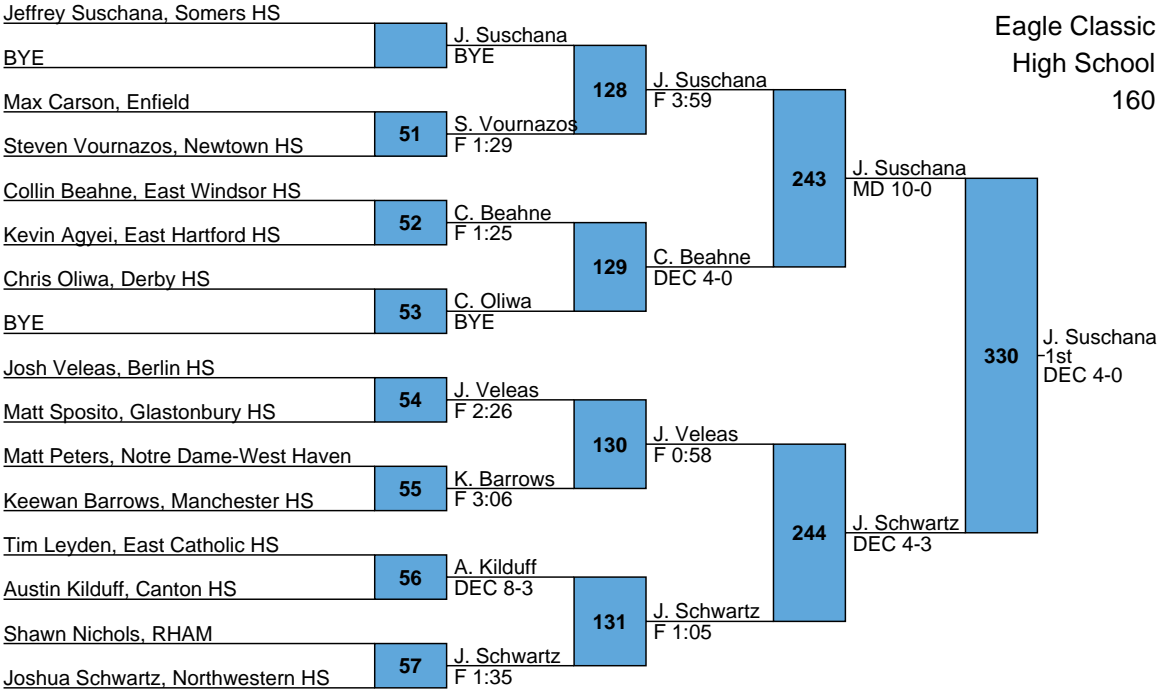

Eagle Classic
High School
160

L283 A. Kilduff DEC 9-3
L284 C. Oliwa F 2:01
5th NC

L245 K. Barrows DEC 8-6
L246 S. Vournazos DEC 3-2
7th NC