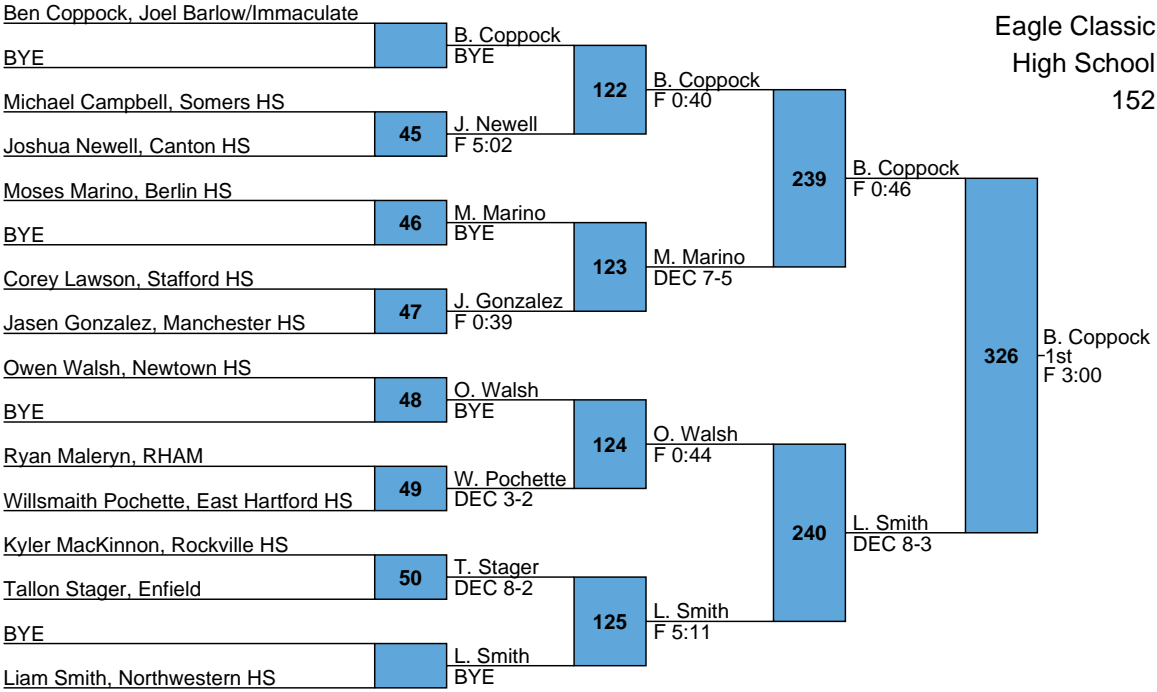

L31	A. LaFogg				
	BYE	A. LaFogg			
		BYE			
		N. Vail	181	N. Vail	
		DEC 7-0			
L32	C. Fillion			233	C. Fillion
					F 0:57
L33	J. Dana	112	C. Fillion	277	A. DesRoches
		F 4:34			F 1:51
L33			K. Mason	182	
					F 2:37
L34	M. King				
	BYE	113	M. King		
			BYE		
L35			A. Brazee	183	A. Brazee
					MD 11-0
L36	S. Leuci			234	S. Leuci
					DEC 6-2
L37	C. Maldonado	114	S. Leuci	184	G. Ortiz
		F 2:16			DEC 6-1
			H. Goodin		
			DEC 7-0		

L277	C. Fillion		316	S. Leuci
	F 1:51			DEC 6-1
L278	S. Leuci			
	DEC 6-1			

L233	N. Vail		317	A. Brazee
	F 0:57			DEC 6-2
L234	A. Brazee			
	DEC 6-2			

Eagle Classic
High School
145

Eagle Classic
High School
152