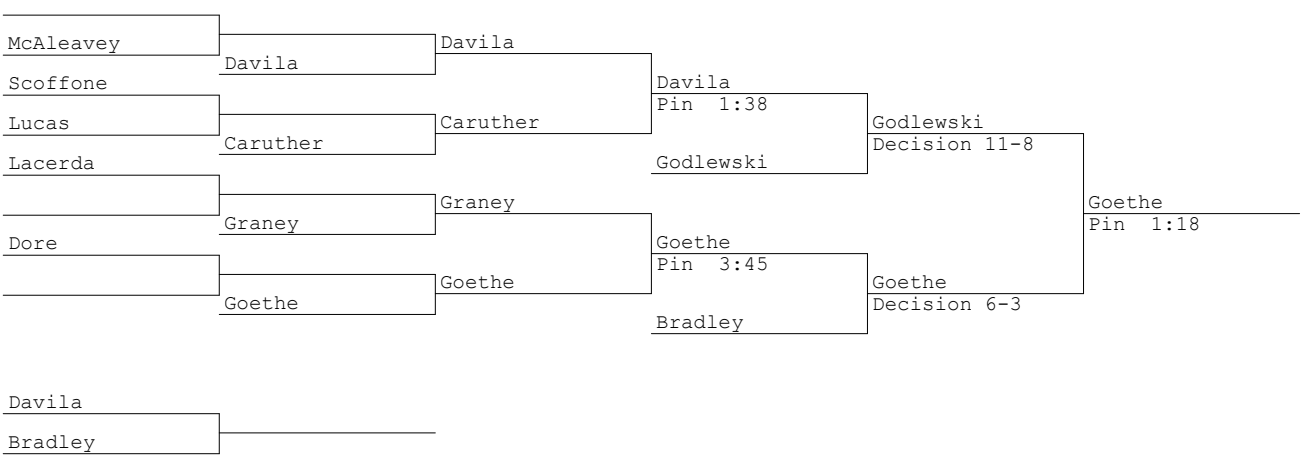

Wells
Tracy

Muschett
Kelly

Ludlowe Invitational 2017
195 lbs