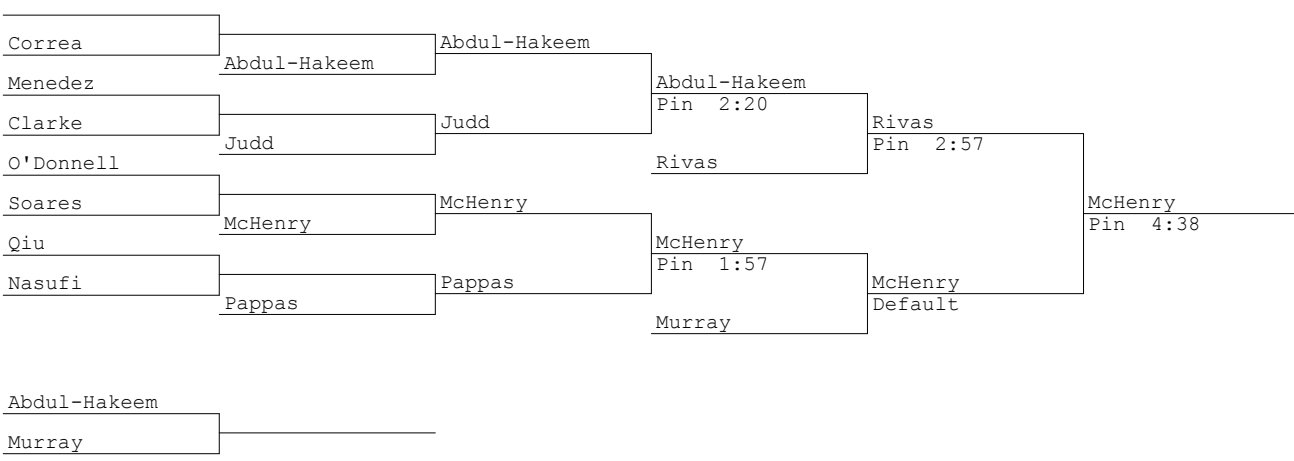

Wells
Tracy

Muschett
Kelly

Ludlowe Invitational 2017
195 lbs