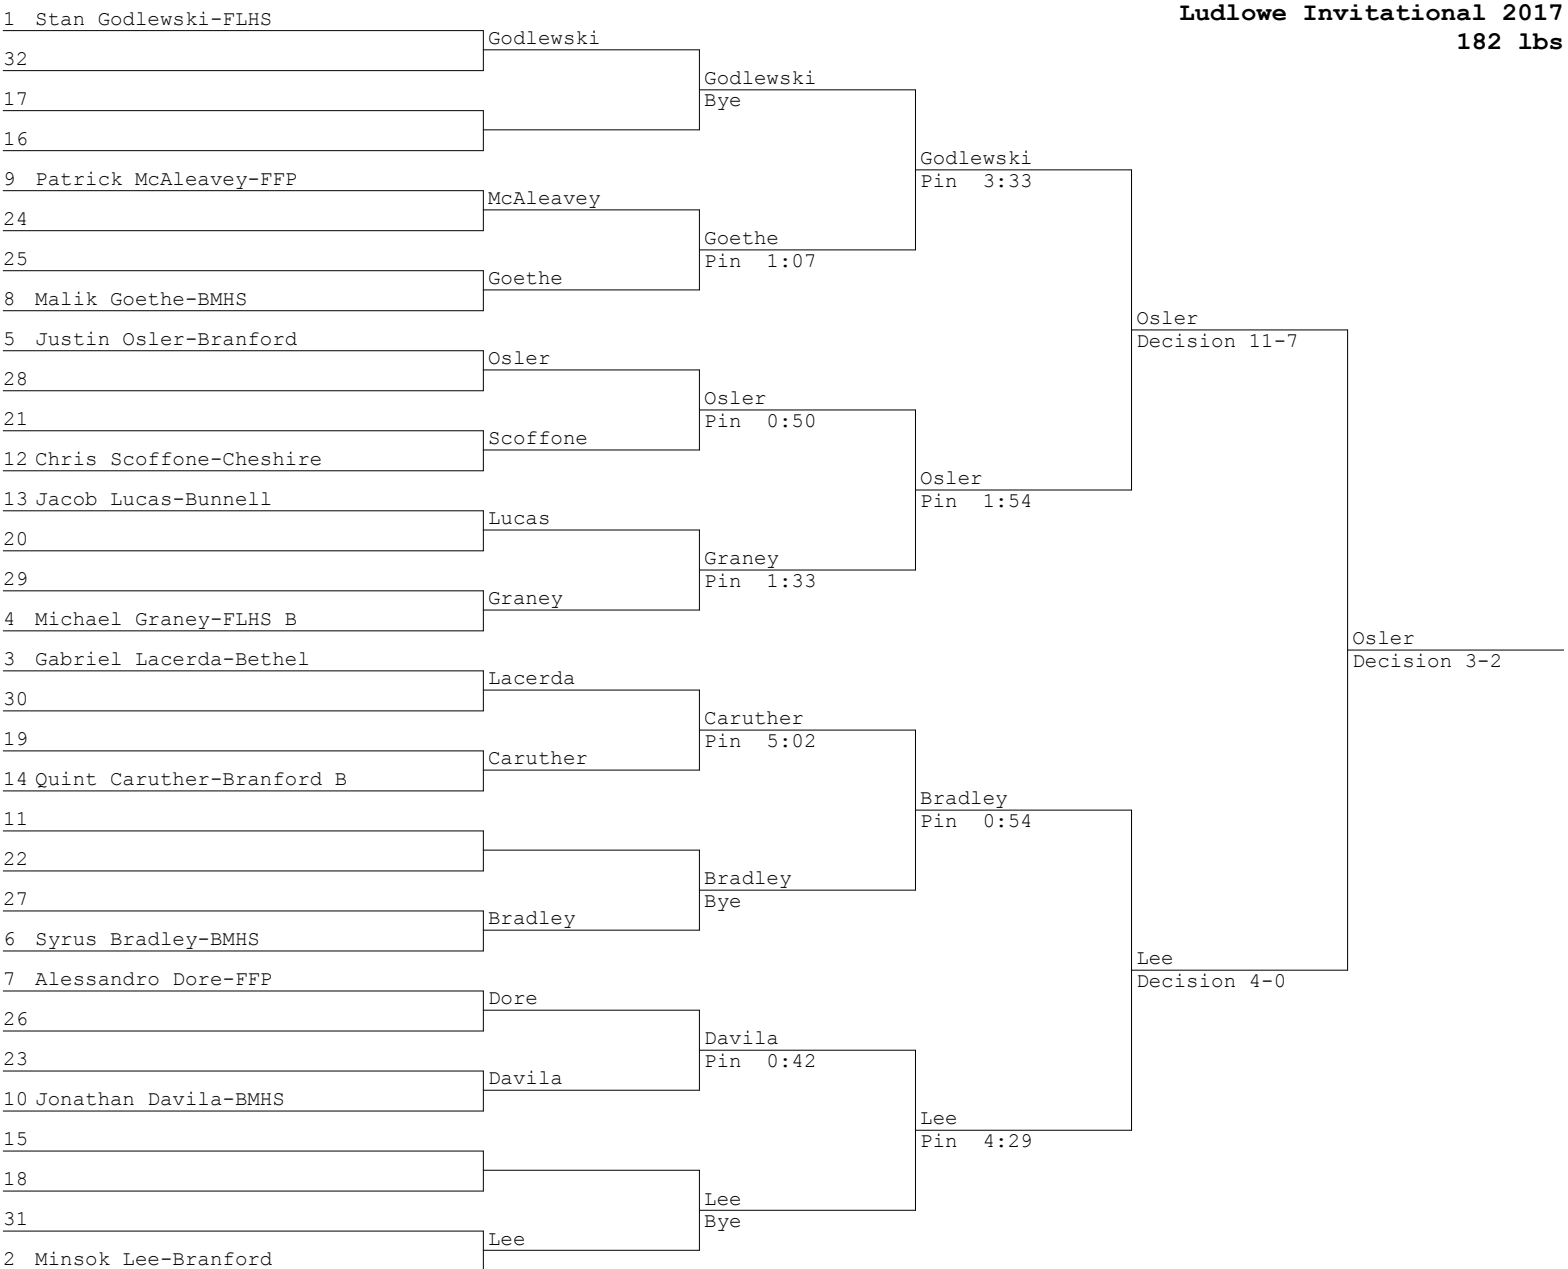

Wells
Tracy

Muschett
Kelly

Ludlowe Invitational 2017
195 lbs