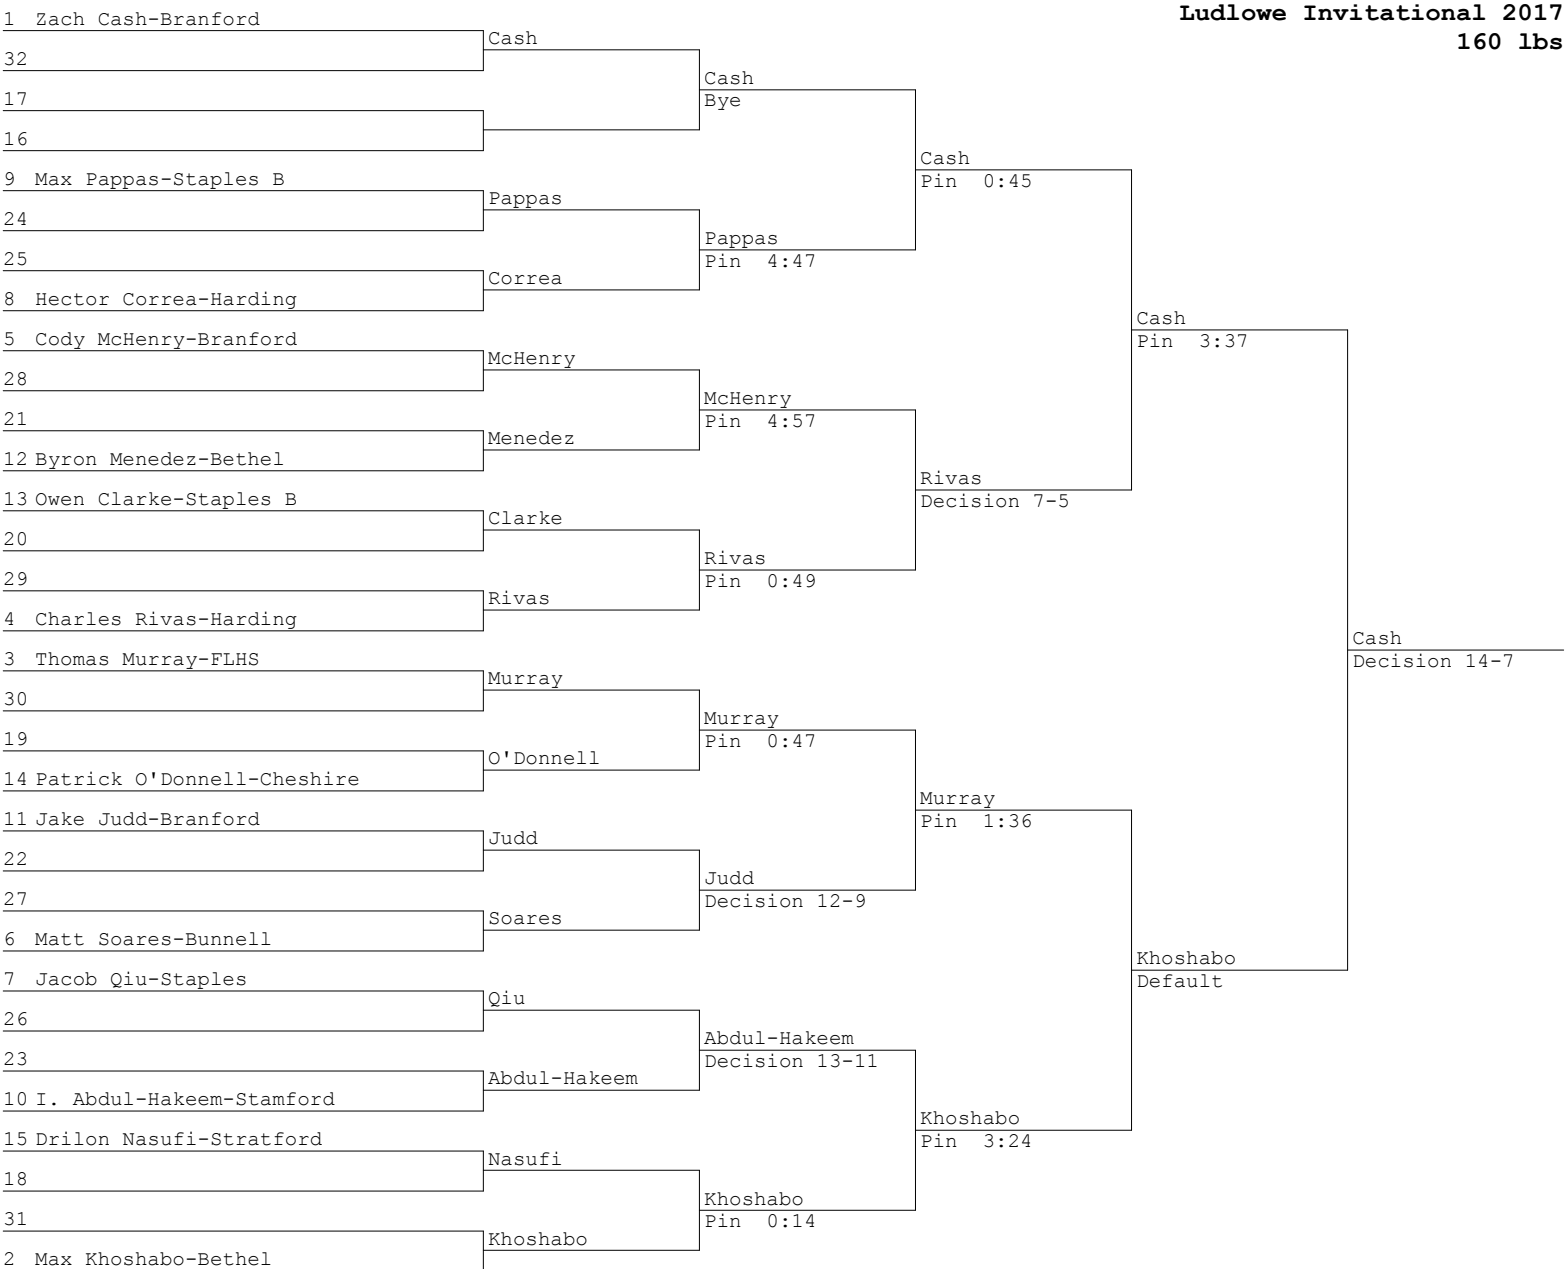

Wells
Tracy

Muschett
Kelly

Ludlowe Invitational 2017
195 lbs