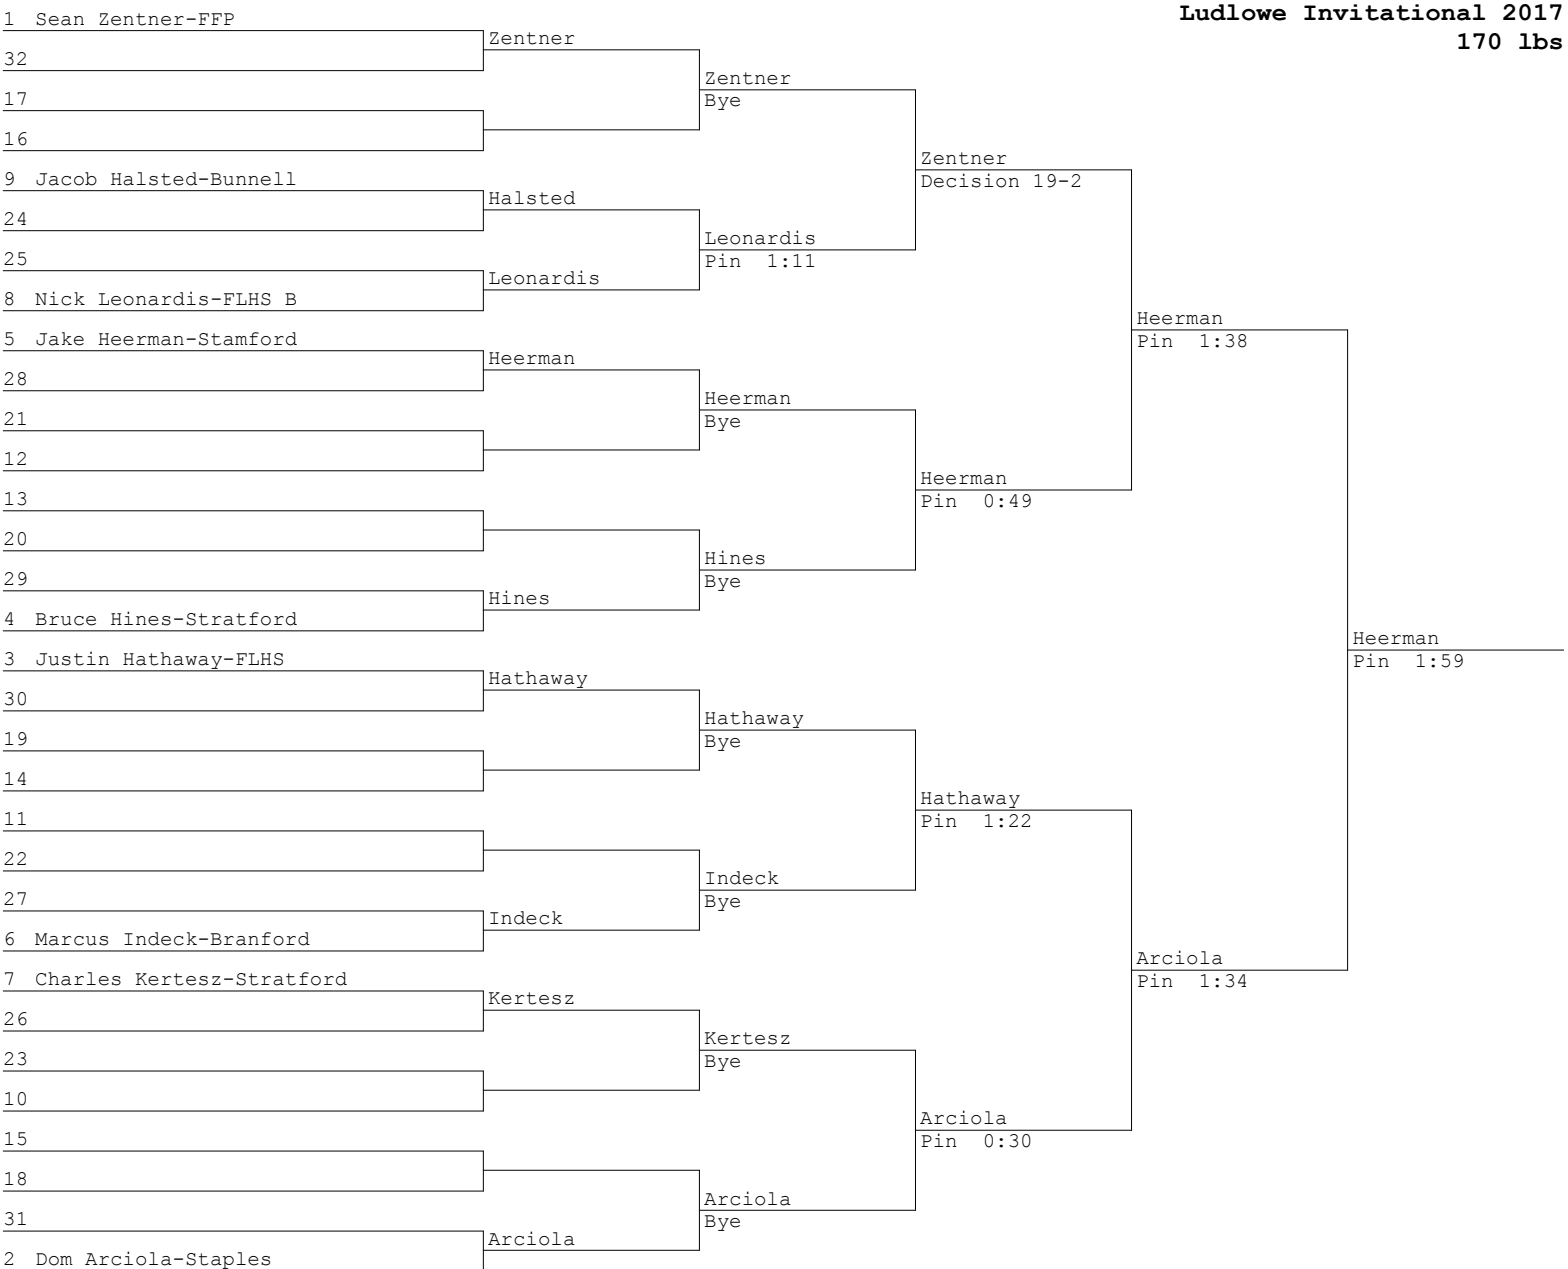

Wells
Tracy

Muschett
Kelly

Ludlowe Invitational 2017
195 lbs